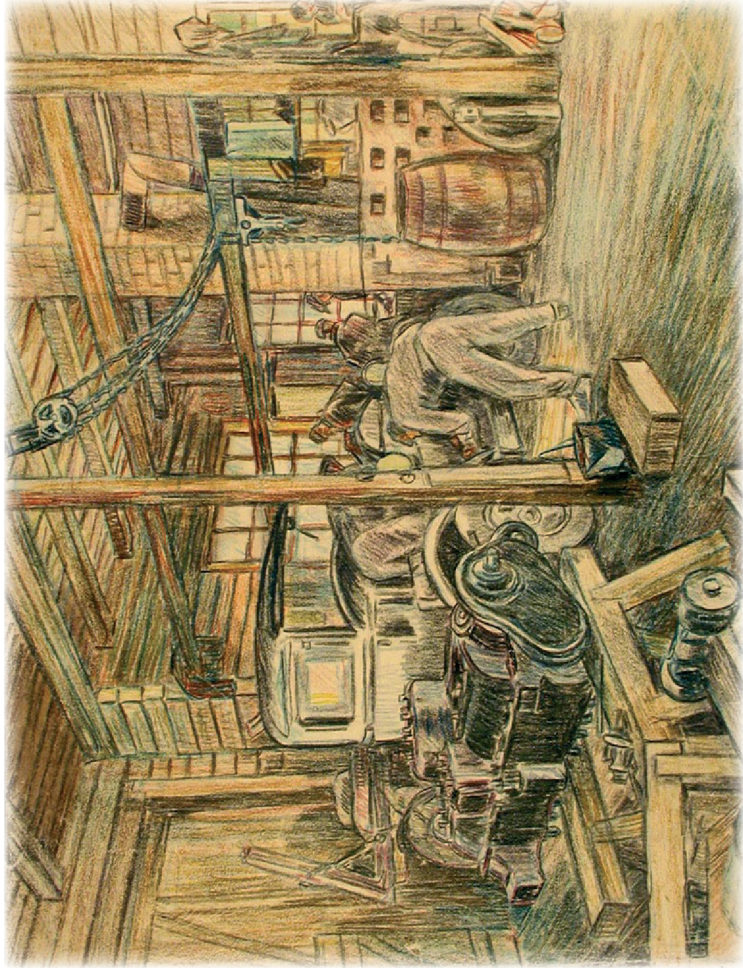

Фогелер Г. «Машина — рубанок на лыжной фабрике». 1933—1934 гг.  
Бумага. Акварель, карандаш цветной. 22,9 × 29,8 см

Фогелер Г. «Ремонтная мастерская в Матросах». 1933—1934 гг.  
Бумага. Карандаш цветной. 23,7 × 30,7 см